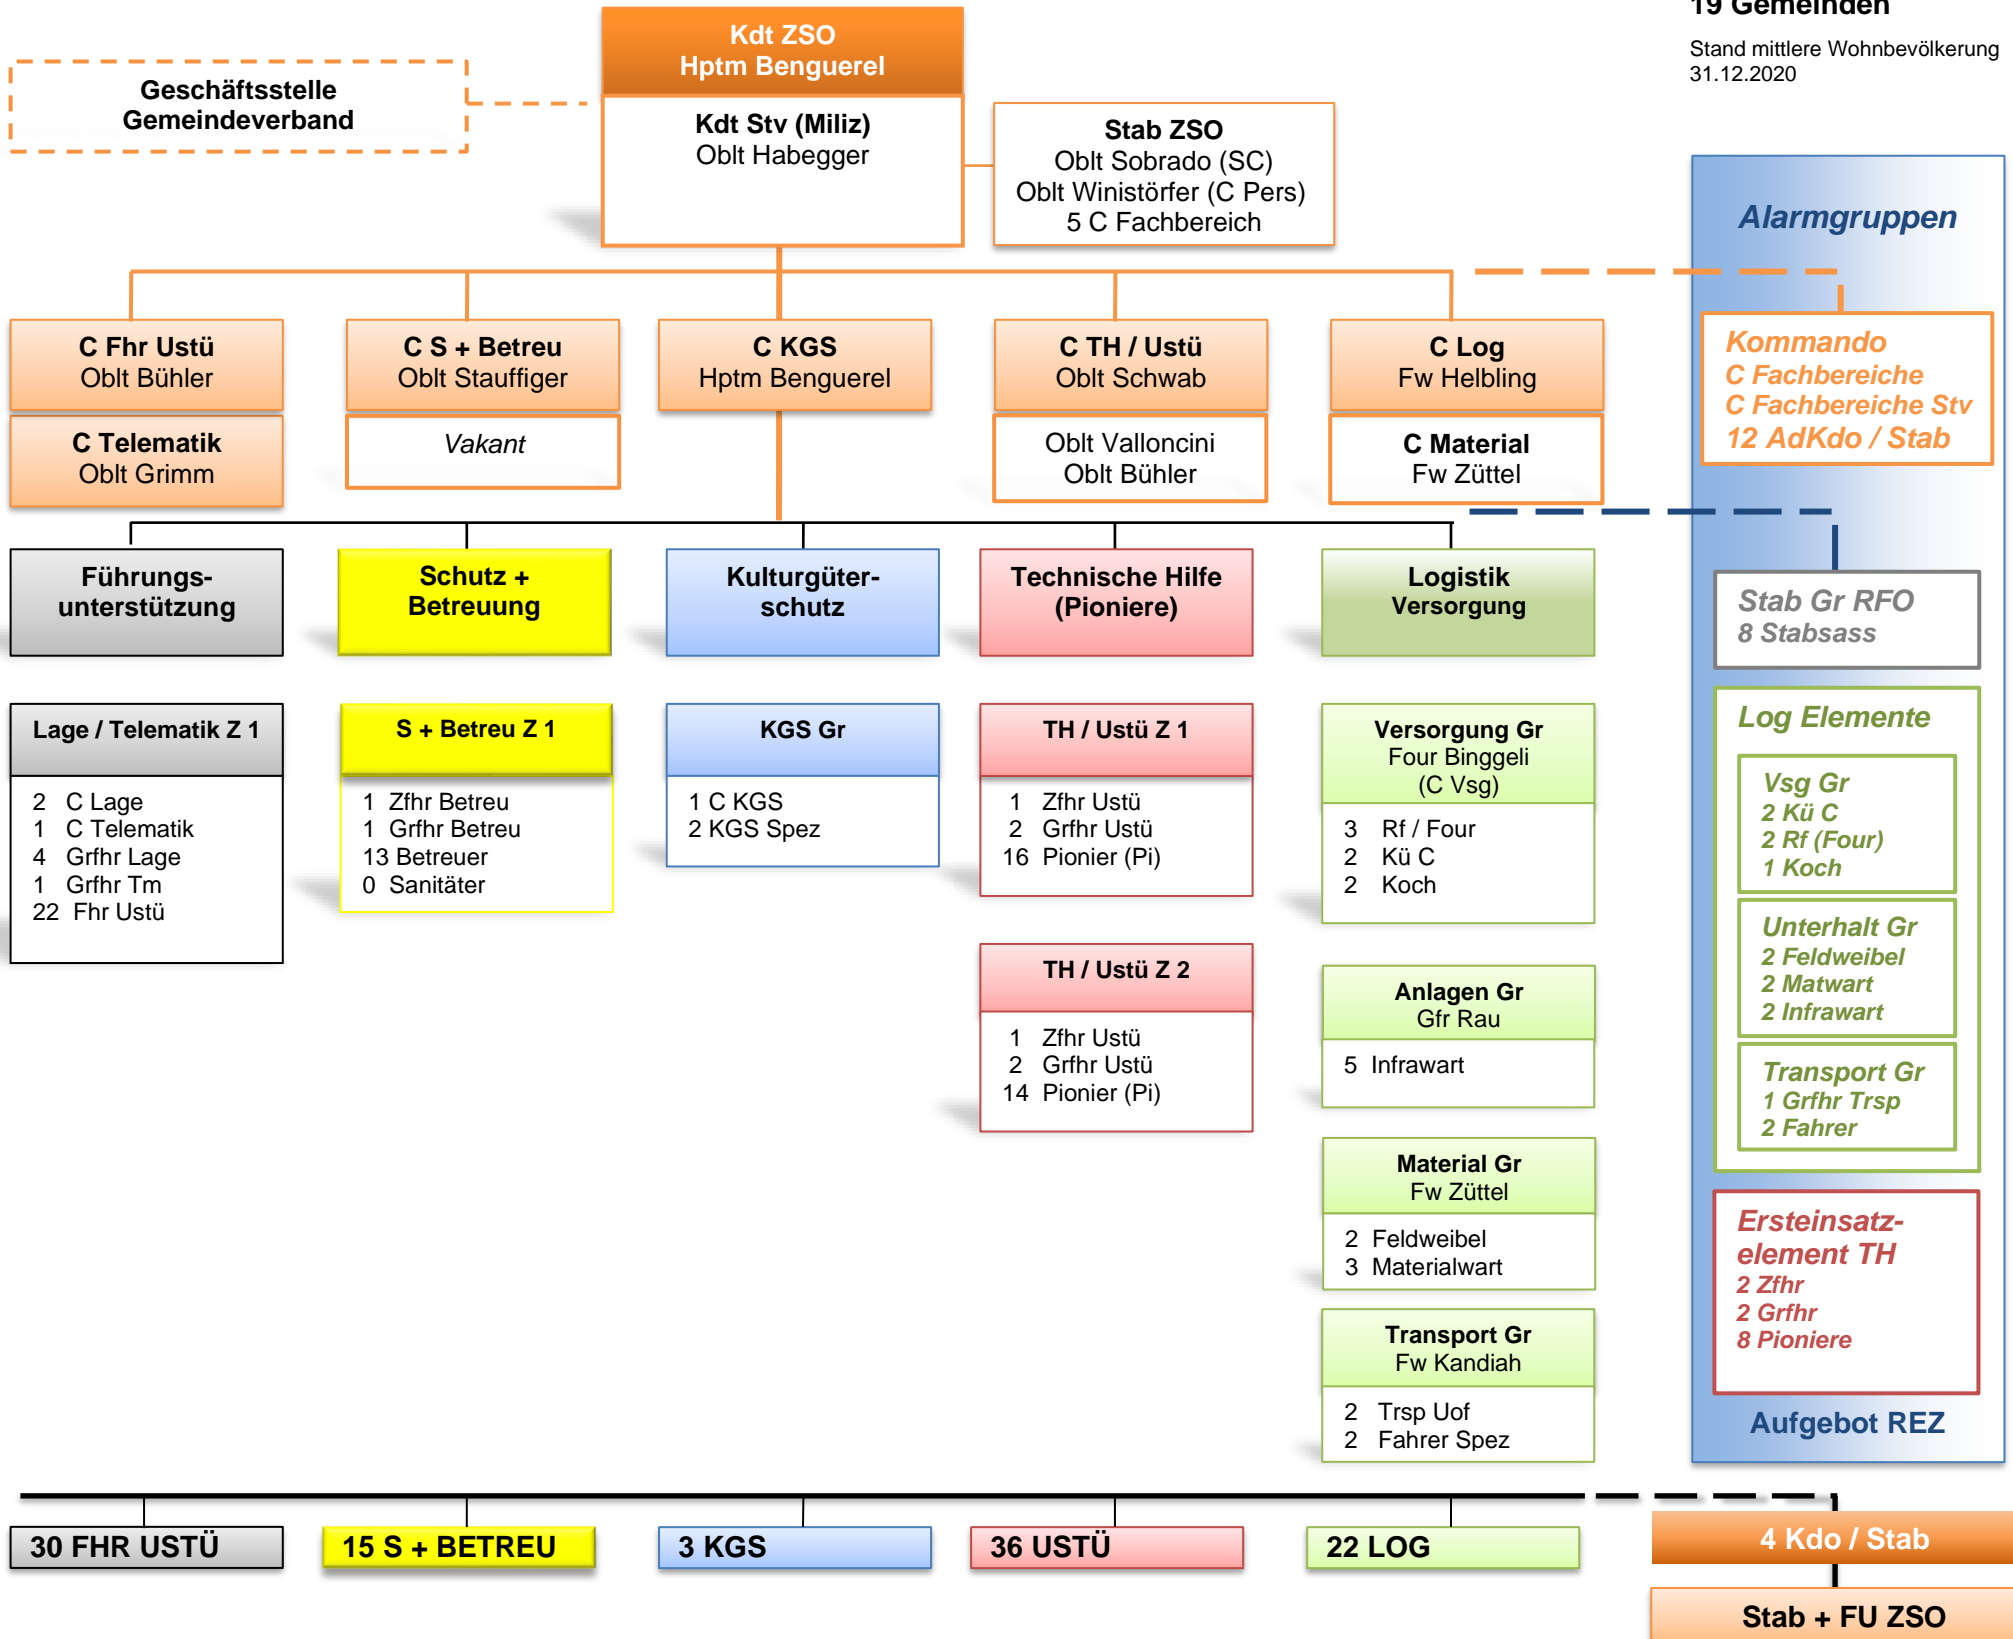

Organigramm ZSO Bielersee Süd-West

20'000 Einwohner

Stand: 01.02.2022

19 Gemeinden

Stand mittlere Wohnbevölkerung
31.12.2020

Milizangehörige ZSO

9	Of
8	Höh Uof
14	Uof
79	Sdt
110	AdZS
Aktivbestand per 01.02.2022	

Einsatzelemente ZSO

Kommando	< 1h
2 AdZS	
Stab	< 3h
8 AdZS	
Stab Gr RFO	< 6h
8 AdZS	
Log Elemente	< 6h
14 AdZS	
Ersteinsatz EI	< 12h
12 AdZS	
Ergänzungselemente	Formationen ZSO > 24h